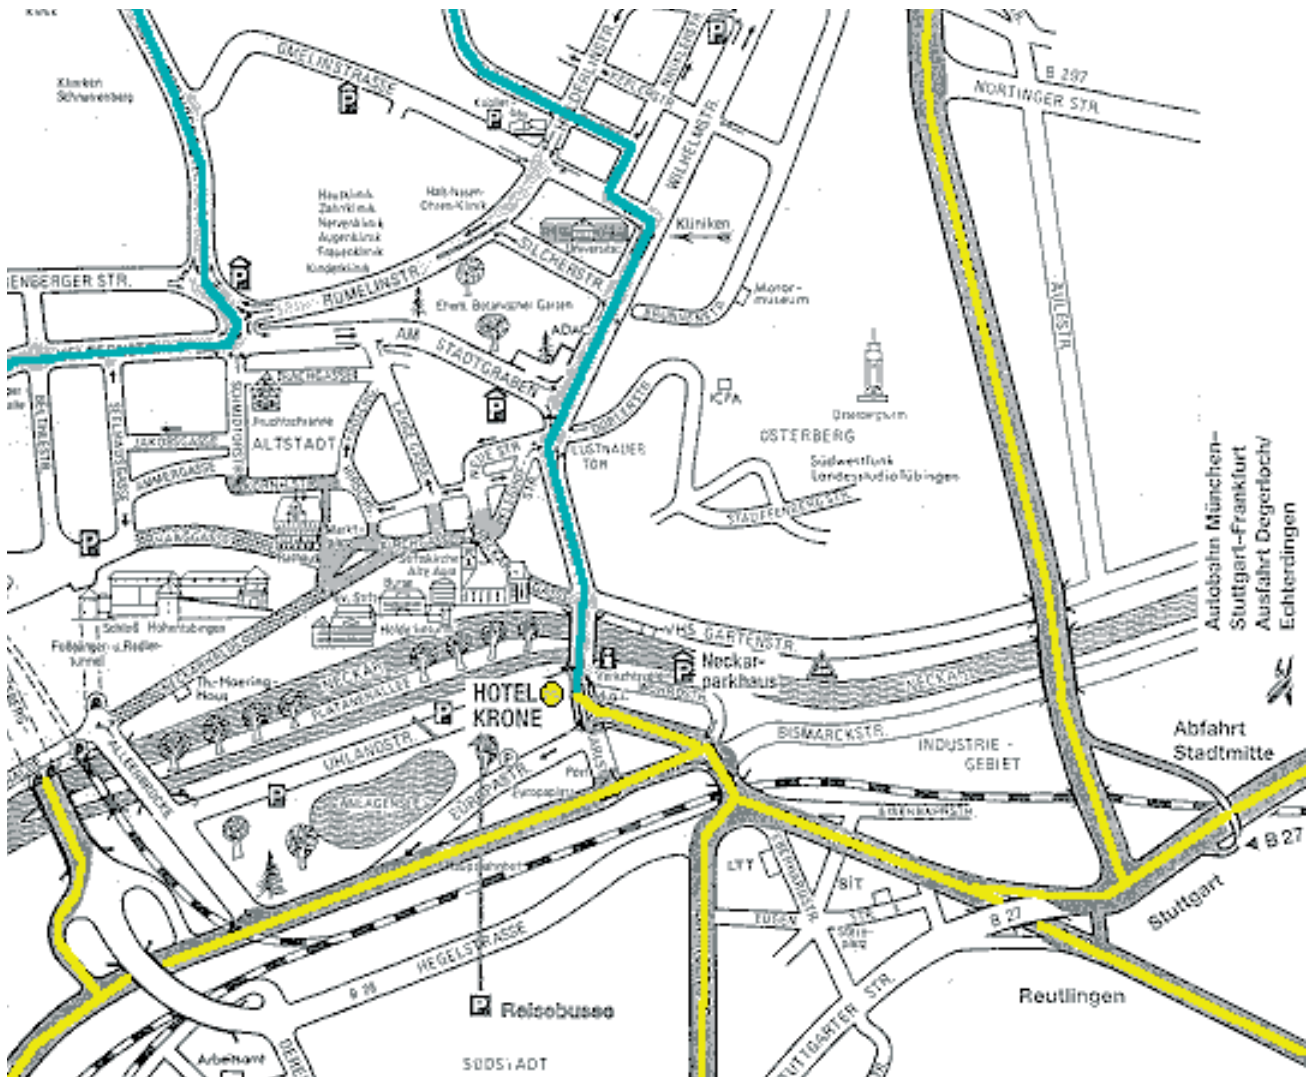

Stadtplan Tübingen

Hotel Krone Tübingen

Uhlandstrasse 1 72070 Tübingen

Tel.: +49 7071 1331-0 Fax.: +49 7071 1331/32

E-Mail: info@krone-tuebingen.de Internet: www.krone-tuebingen.de